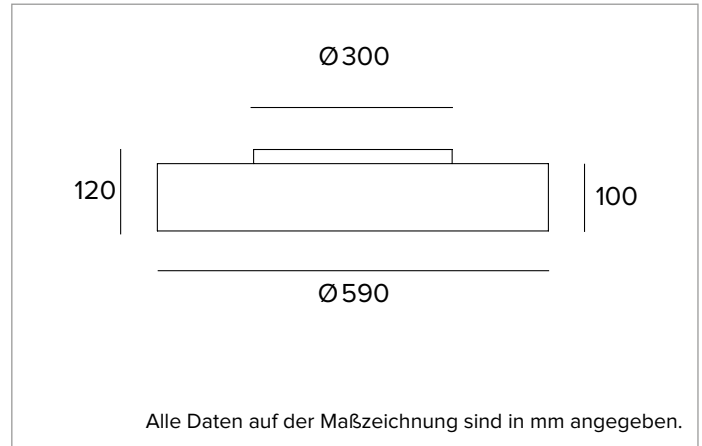

1T6142EL90 | THREESIXTY

Runde LED-Leuchte für die Installation an der Decke, als Pendelleuchte, als Einbau- oder Halbeinbauleuchte und als Wandleuchte

		3000K	H(m)	D(m)	E _{max} (lx)
		Ra90		114°	
		Fixture Power	57W	1	3.09
		Source Flux	6380lm	2	6.17
		Fixture Flux	3862lm	3	9.26
		Efficacy	68lm/W	4	12.35
TS1481	I _{max} =210cd/klm	I _{max}	1338cd	5	15.43

Farbwiedergabeindex: 90

Rf: 91,4

Rg: 100,8

Ähnliche Farbtemperatur: 3000K

Lebensdauer (L80/B10): >50000h tq +25°C

BELEUCHUNGSTECHNISCHE MERKMALE

Version OPAL Direkt: Unterer Diffusor aus opalem Polycarbonat für verbesserte Lichtübertragung und -diffusion.

Abstrahlung: OPAL NACH UNTEN

Optische Effizienz: 61%

Leuchten-Lichtstrom: 3862lm

Lichtausbeute: 68lm/W

Fotobiologische Sicherheit: Risikogruppe 1 (RG 1 = geringes Risiko)

MECHANISCHE MERKMALE

Gehäuse aus kalandriertem extrudiertem Aluminium.